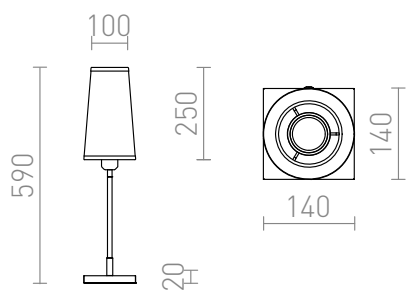

LULU STOLNA

Stolná lampa s textilným kónickým tienidlom pre uchytenie na závit E27. Kombinácia chrómu a čiernej tyčky.

MOC EUR vr DPH

R12464	LULU stolná biela/čierna chróm 230V E27 28W	129,00
R12465	LULU stolná čierna chróm 230V E27 28W	129,00